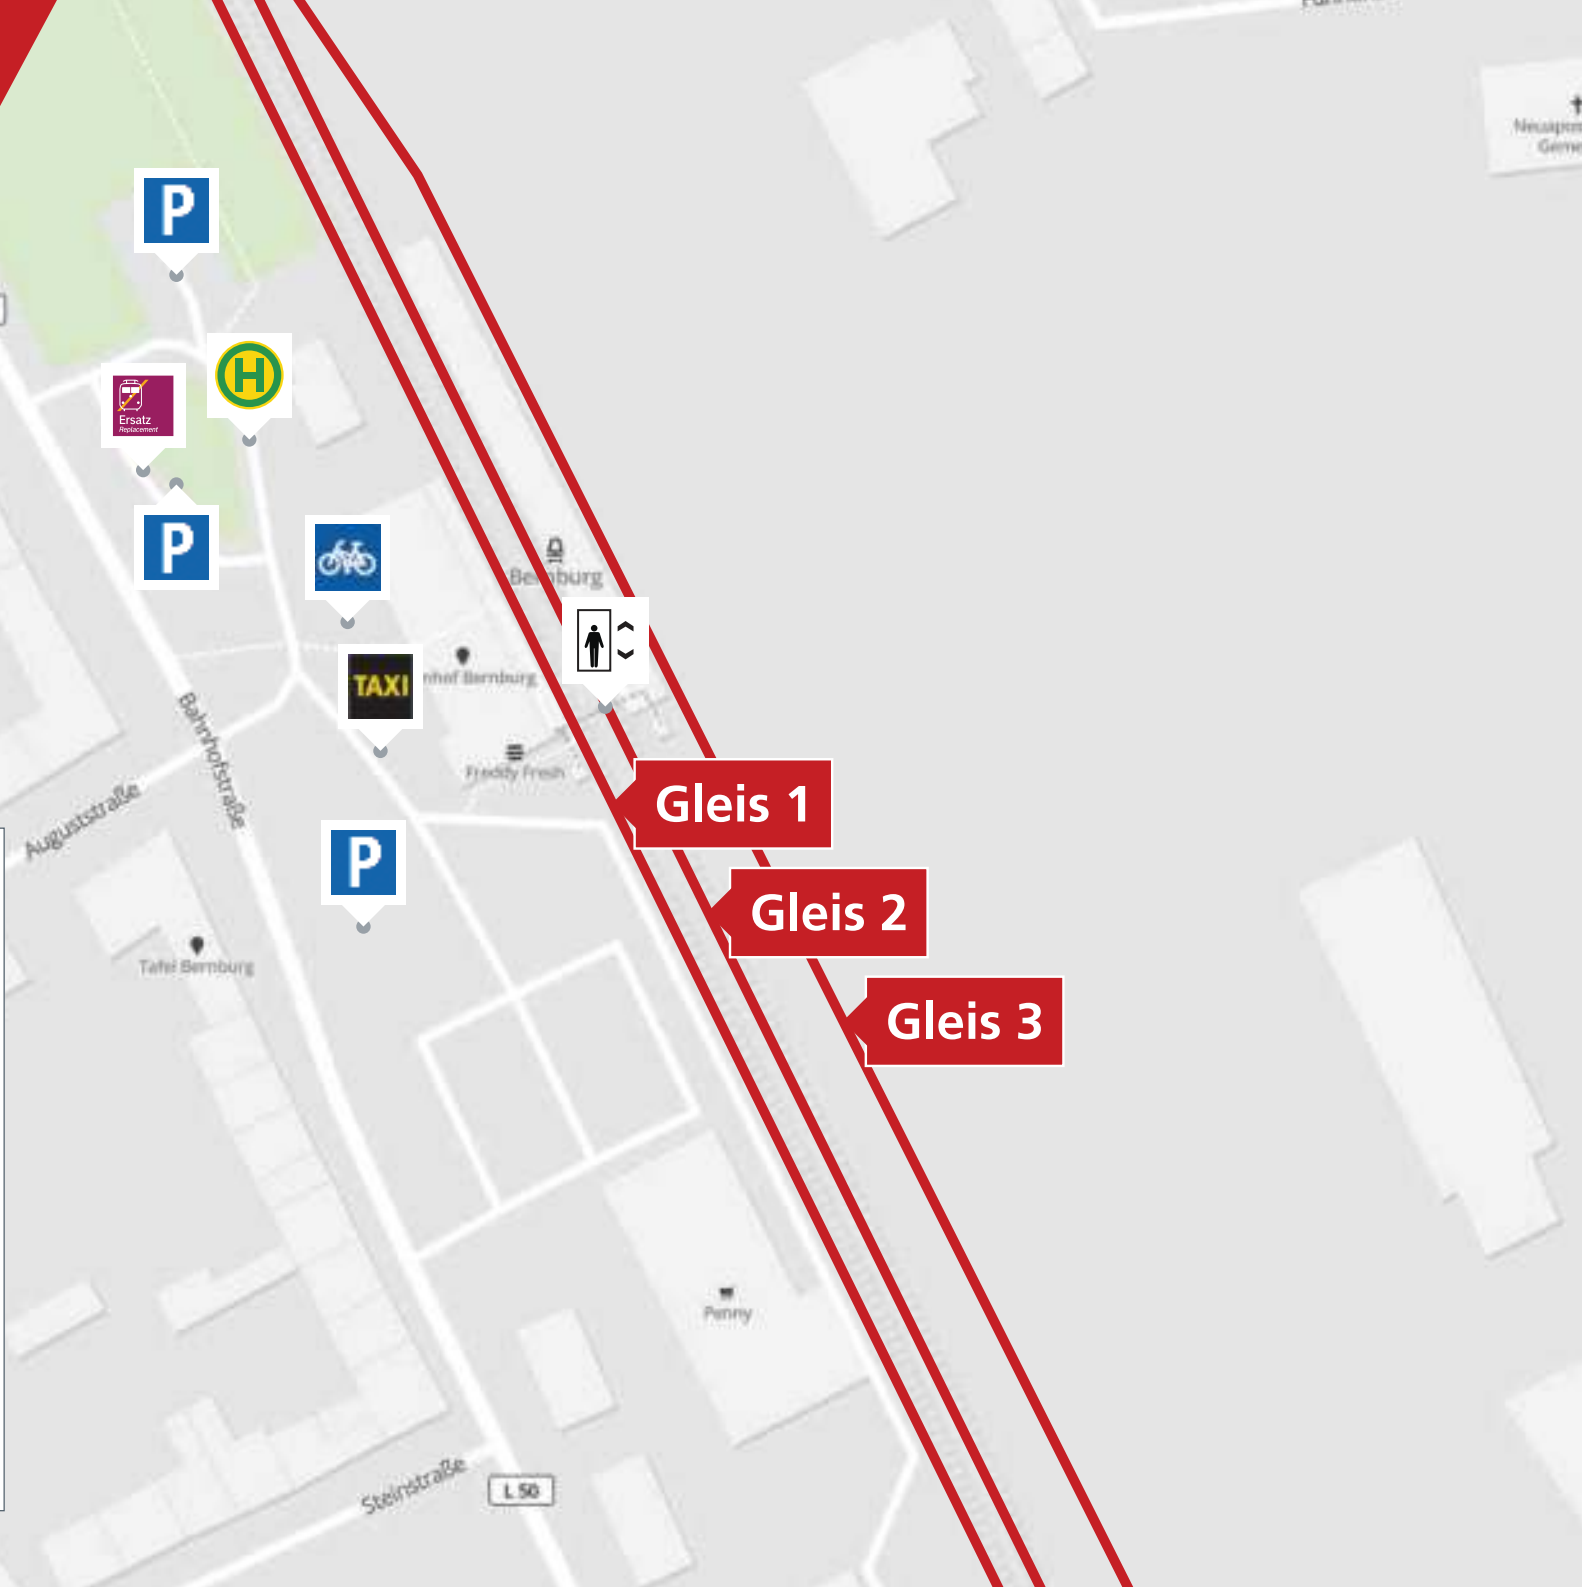

Bernburg

Legende

-  Ersatzverkehr
Bus-Hst. Bahnhof, Bussteig 3
-  Taxi
-  Bahnlinie
-  Aufzug
-  Parkplätze
-  ÖPNV-Anbindung
-  Fahrrad-Stellplätze

Bernburg-Friedenshall

Legende

 Bahnlinie

 Ersatzverkehr
Bus-Hst. Roschwitz, Breitscheidplatz

 Stufenfreier Zugang

 ÖPNV-Anbindung

Baalberge

Gleis 1

Gleis 2

Gleis 3

Legende

Ersatzverkehr
SEV-Hst. Bernburger Str.

Bahnlinie

Stufenfreier Zugang

Biendorf

Gleis 2

Gleis 1

Lindenallee

Dr.-H.-Zscheyn-Straße

Alte Feldstraße

Legende

-  Bahnlinie
-  Ersatzverkehr
Bus-Hst. Frenz, Hauptstraße
-  Stufenfreier Zugang
-  ÖPNV-Anbindung

Legende

-  DB-Information
-  ÖPNV-Anbindung
-  Ersatzverkehr
SEV-Hst. Bahnhofsvorplatz
-  Taxi
-  Bahnlinie
-  Aufzug
-  Parkplätze
-  Fahrrad-Stellplätze