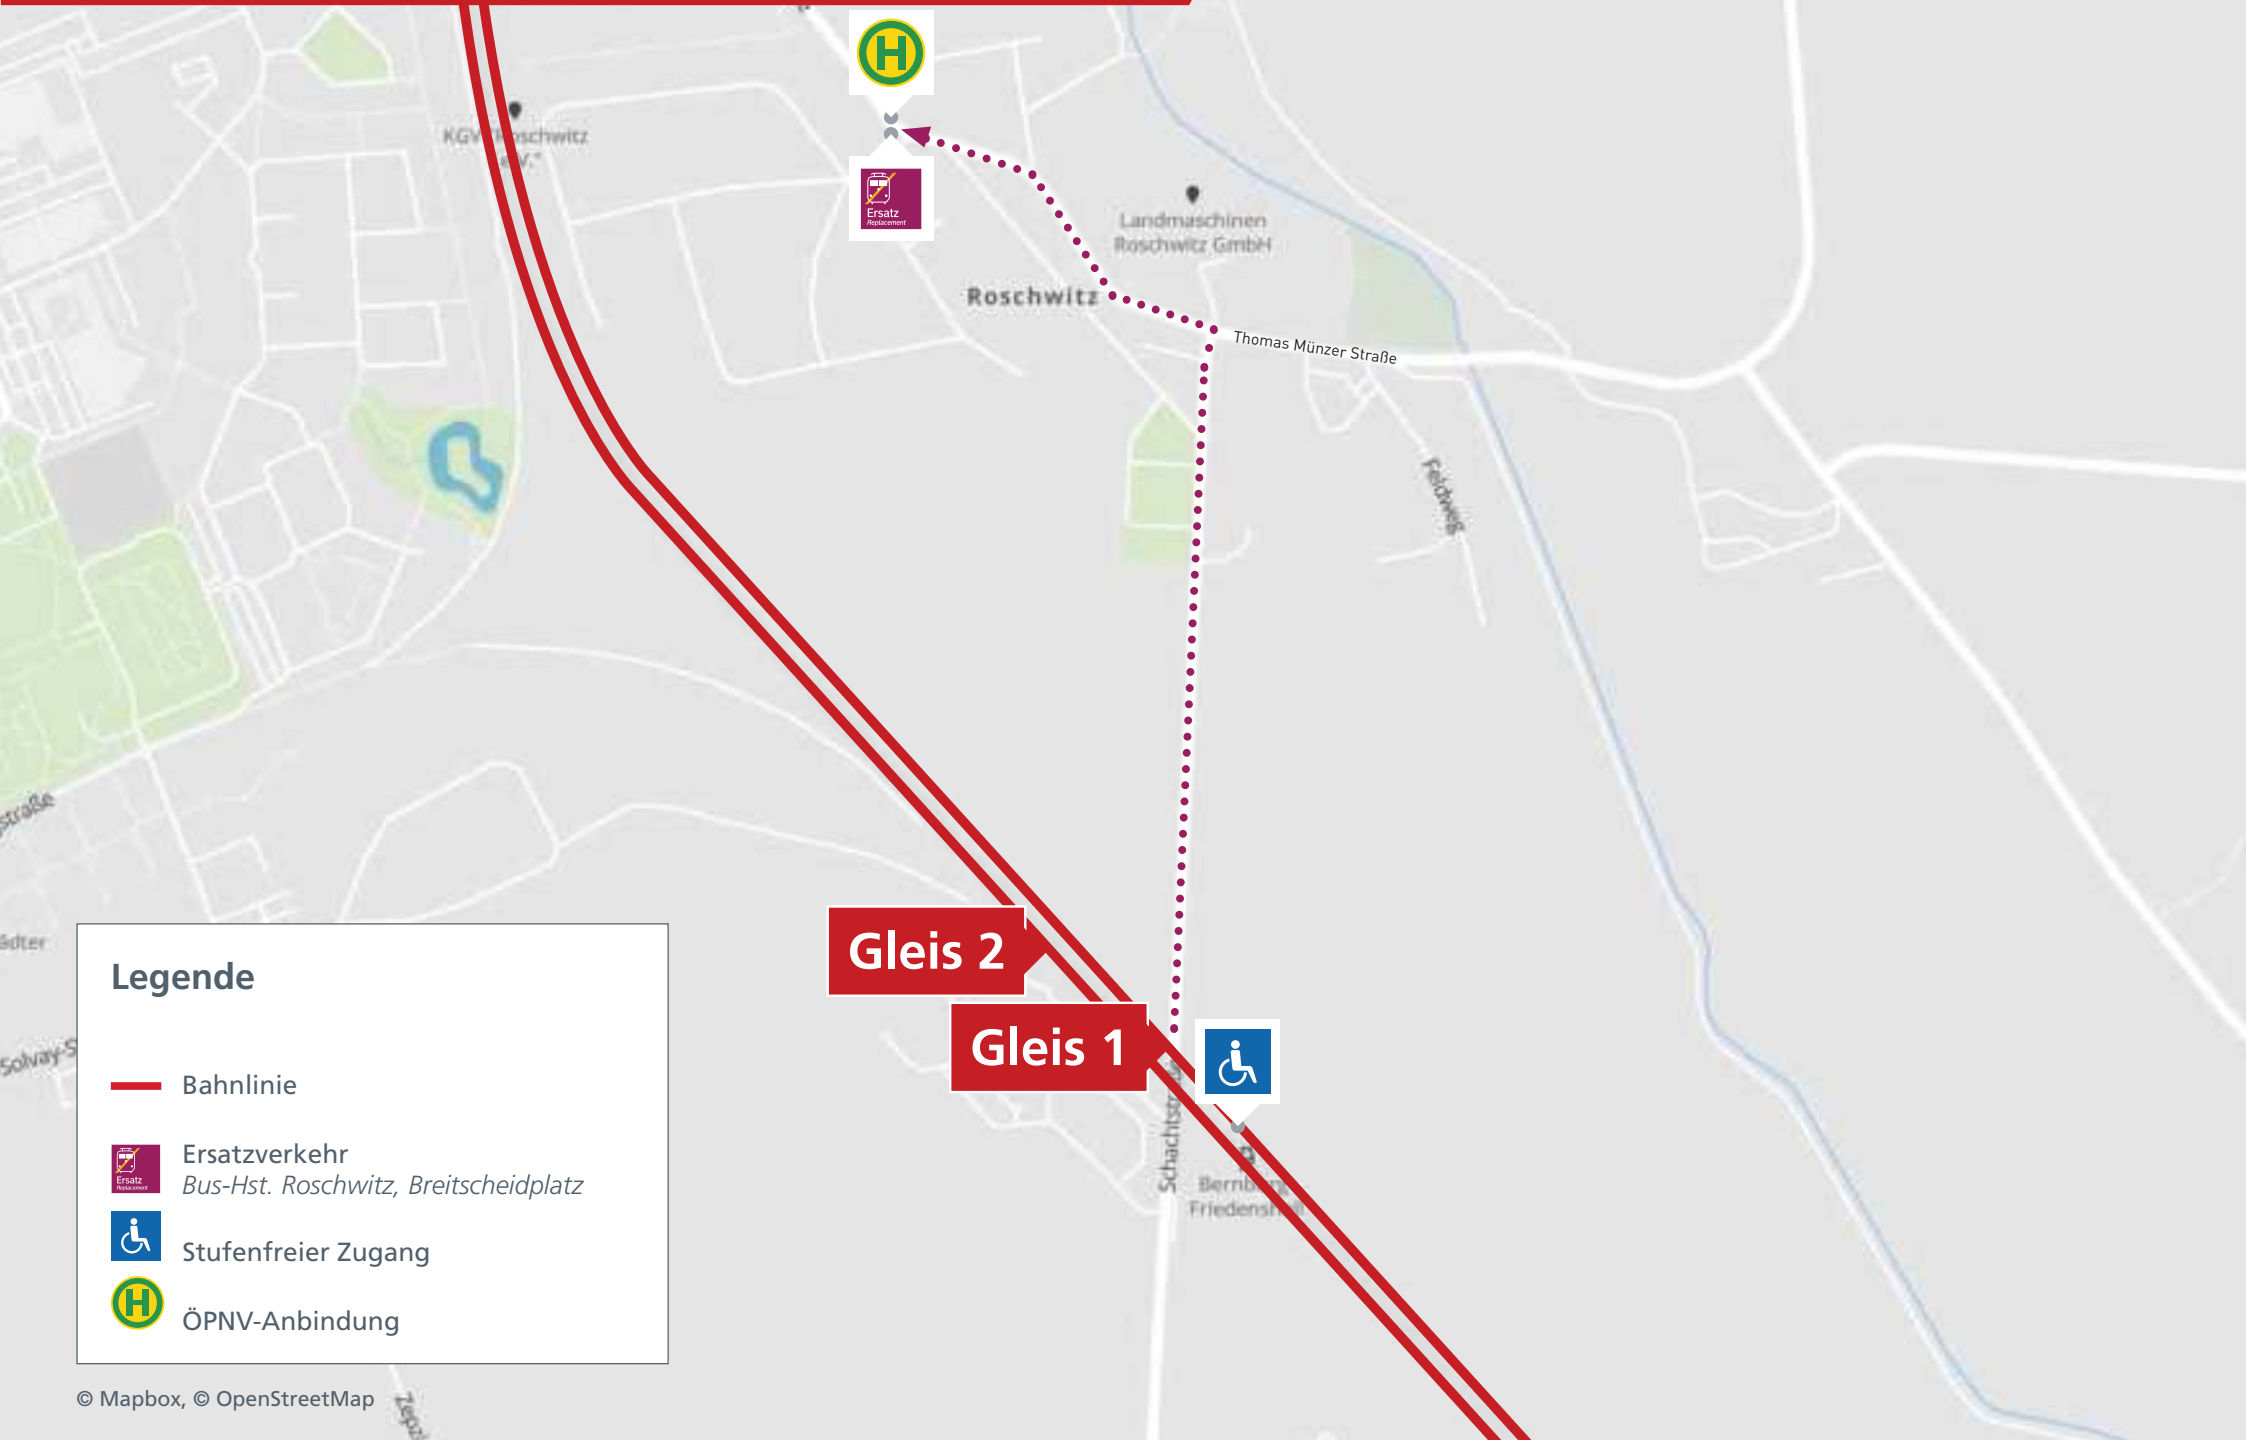

Bernburg

Legende

-  Ersatzverkehr
Bus-Hst. Bahnhof, Bussteig 3
-  Taxi
-  Bahnlinie
-  Aufzug
-  Parkplätze
-  ÖPNV-Anbindung
-  Fahrrad-Stellplätze

Bernburg-Friedenshall

Legende

 Bahnlinie

 Ersatzverkehr
Bus-Hst. Roschwitz, Breitscheidplatz

 Stufenfreier Zugang

 ÖPNV-Anbindung

Baalberge

Gleis 1

Gleis 2

Gleis 3

Legende

Ersatzverkehr
SEV-Hst. Bernburger Str.

Bahnlinie

Stufenfreier Zugang

Biendorf

Gleis 2

Gleis 1

Lindenallee

Dr.-H.-Zscheyn-Straße

Alte Feldstraße

Zur Eisenbahn

K 2007

Zur Eisenbahn

Legende

 Bahnlinie

 Ersatzverkehr
Bus-Hst. Biendorf, Sportplatz

 Stufenfreier Zugang

 ÖPNV-Anbindung